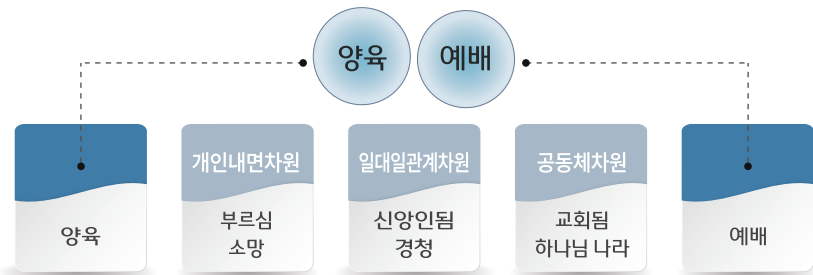

[추수감사절을 보내며]

한해 동안 베풀어주신 하나님의 은혜를 기억하며 우리 안에 잃어버렸던 감사를 회복하는 시간 되게 하소서

[도미니카 공화국 김성화 선교사]

1. 감사의 절기를 맞이하여 모든 일에 감사함으로 하나님께 영광 돌리게 하옵소서.
2. 연말에 모든 사람들이 안전하도록 치안을 지켜 주옵소서.

신학적 비전

아름다운교회는 하나님의 임재를 경험한 예배자들이 예수님의 말씀으로 훈련된 제자가 되어 성령의 능력으로 가정과 이웃과 세상을 섬기는 선교적 교회입니다.

예배 및 모임

예배 및 모임	시간	요일	장소	예배 및 모임	시간	요일	장소
1부예배	8:30am	주일	본당	서로섬김	1:30pm	격주일	Shine Hall
2부예배	9:55am	주일	본당	성경개관	7:30pm	금요일	아름다운홀
3부예배	11:30am	주일	본당	말씀묵상	1:30pm	주일	비전센터
EM 영어예배	10:00am	주일	Shine Hall		10:00am	금요일	아름다운홀
	11:30am	주일	Shine Hall	실버아카데미	9:30am	토요일	아름다운홀
수요비전예배	8:00pm	수요일	비전 채플 B	아가페(장애우)	9:30am	토요일	아가페실
토요 Missio Satur Dei	6:30am	토요일	본당	어우나	7:30pm	금요일	비전센터
주중새벽기도회	6:00am	화요일	본당	JHAFAM	7:30pm	금요일	비전센터
KM대학청년	1:15pm	주일	The Rock	AFAM	7:30pm	금요일	비전센터
아가페(장애우)	11:30am	주일	아가페실	마미앤미	10:30am	목요일	비전센터
새가족반	12:45pm	주일	새가족실	한글교육부	10:00am	주일	비전센터
일대일 제자양육	각시간	주중	각장소	한국학교	9:30am	토요일	비전센터
제자세움	각시간	각요일	각장소	유치원	9:00am	주중	본관 각교실